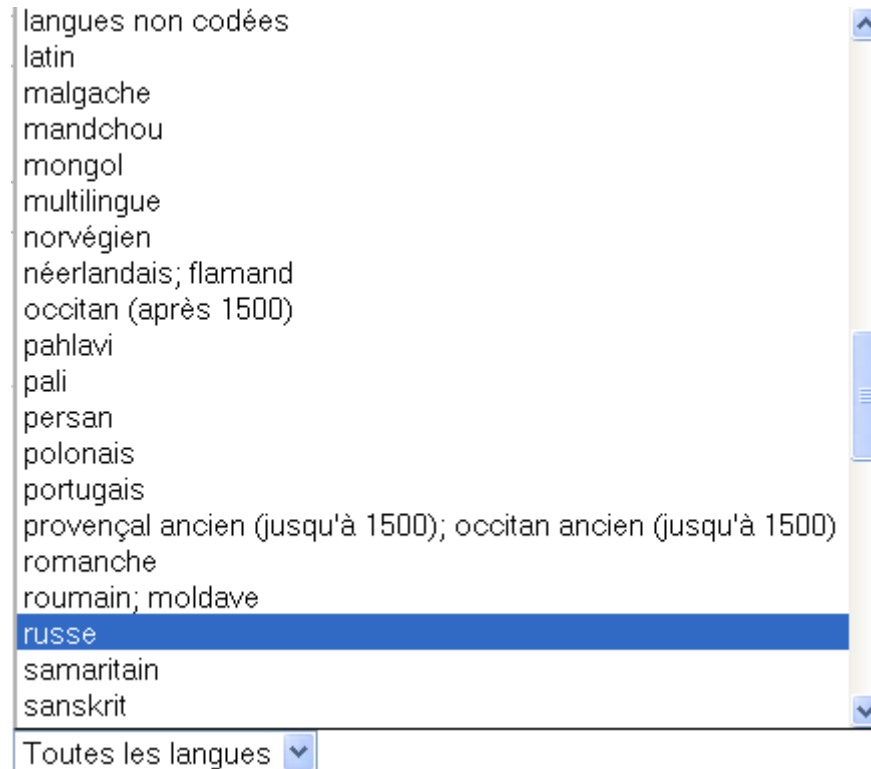

## Calames : Recherche avancée

- La zone « [Année](#) » permet d'interroger le catalogue en précisant l'année ou la période de création du document

Année :   et avant

ou

Année :

ou

Année :

## Calames : Recherche avancée

- La zone « **Langue** » restreint la recherche aux documents écrits dans une certaine langue